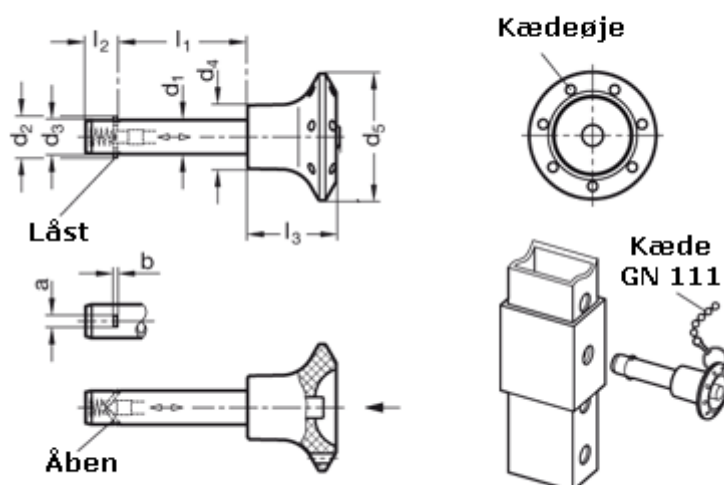

Article number: 201092707

Description: E+G Stainless lock pin  
GN 114.3-16-45

## Measures

a	= 4,8	l1 = 45
b	= 1,2	l2 = 14,2
Clamping force (kN)	= 110	l3 = 32
d1	= 16	
d2	= 19,9	
d3	= 15,9	
d4	= 22	
d5	= 40	